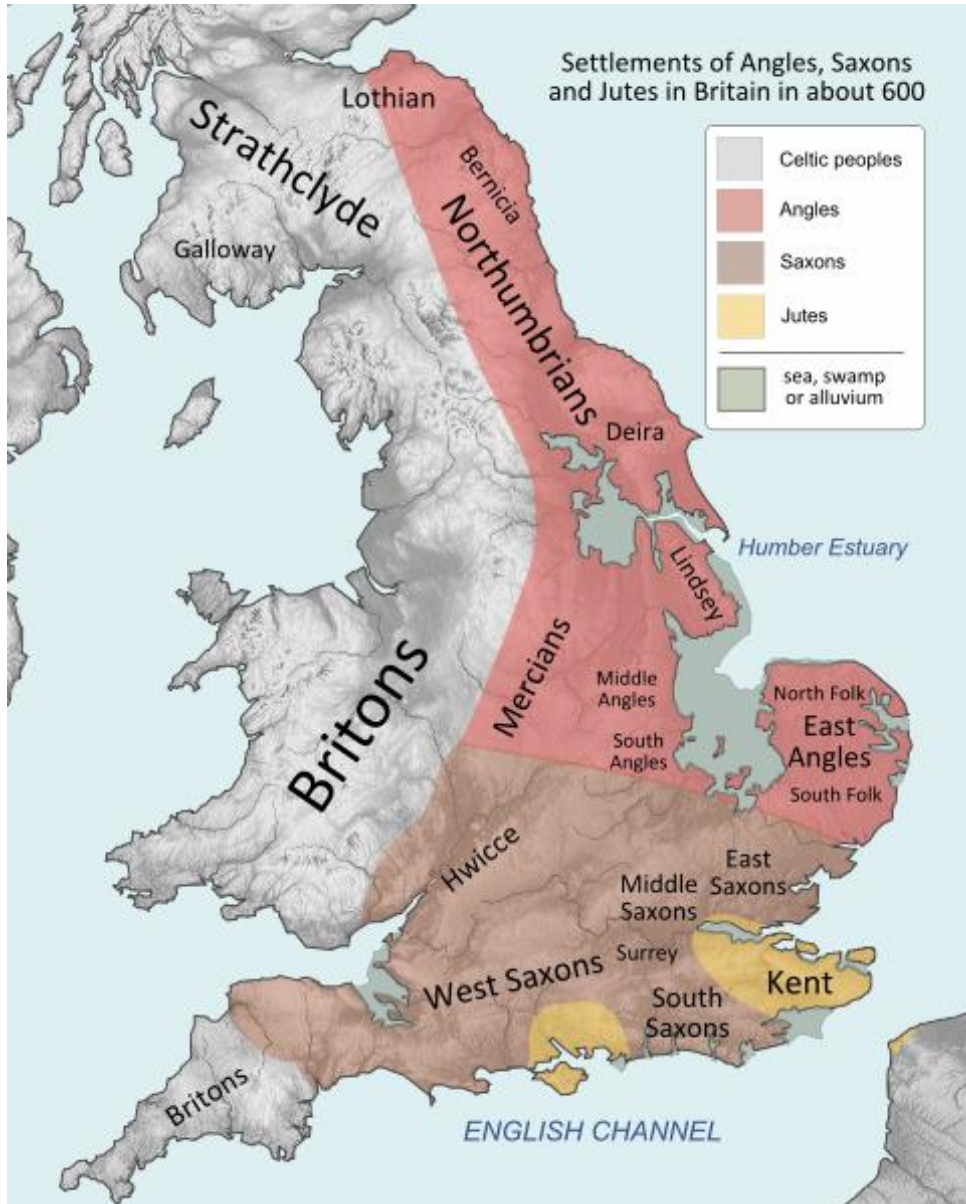

# PAX ROMANA 27BC - AD180

# DIOCLETIAN DIVIDES THE ROMAN EMPIRE AD286

# VISIGOTH COUNTRY

# EUROPE IN 526

ANGLES  
SAXONS  
JUTES  
AD 600