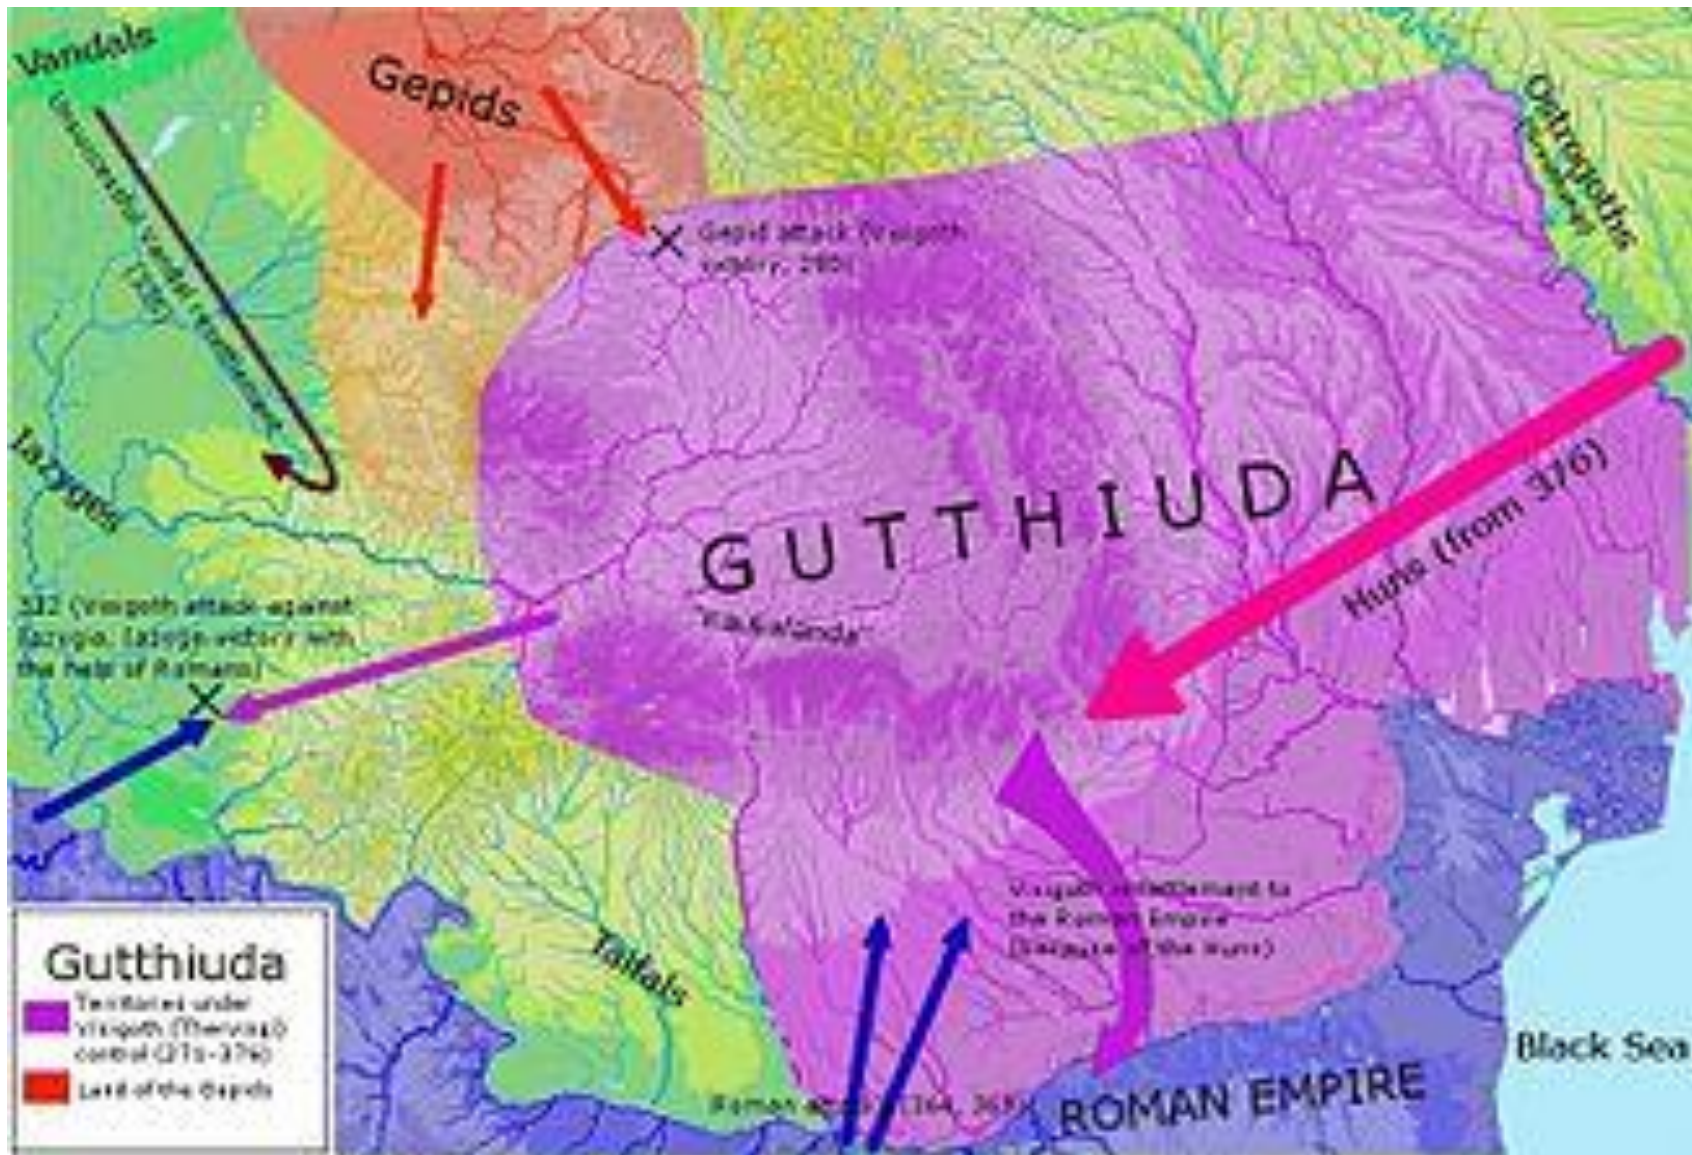

# PAX ROMANA 27BC - AD180

# DIOCLETIAN DIVIDES THE ROMAN EMPIRE AD286

# VISIGOTH COUNTRY

# EUROPE IN 526

ANGLES  
SAXONS  
JUTES  
AD 600